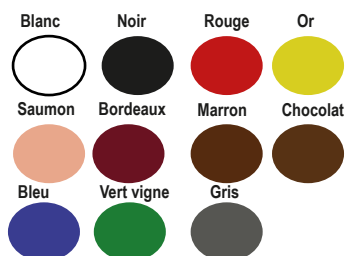

Couleurs disponibles