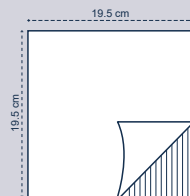

## Les couleurs

Format ouvert 39x39 cm

S39TC

S39TOLIO

S39TR

S39TN

S39TBR

S39TJ

## Le blanc

Format ouvert 24x24 cm

Réf : 0524PREST

Format ouvert 39x39 cm

Réf : 05404PREST

Format ouvert 48x48 cm

Réf : 05505PREST