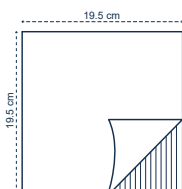

## Le blanc

Format ouvert 24x24 cm

Réf : 0524PREST

Format ouvert 39x39 cm

Réf : 05404PREST

Format ouvert 48x48 cm

Réf : 05505PREST

## Les décors

Format ouvert 39x39 cm

Format ouvert 48x48 cm

CHAMPAGNE  
Réf 05404PRESTC

GRIS  
Réf 05404PRESTGRI

CAFÉ  
Réf 05404PRESTCAF