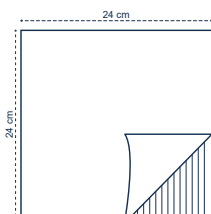

## Le blanc

Format ouvert 24x24 cm

Réf : 0524PREST

Format ouvert 39x39 cm

Réf : 05404PREST

Format ouvert 48x48 cm

Réf : 05505PREST

## Les décors

Format ouvert 39x39 cm

Format ouvert 48x48 cm

CHAMPAGNE  
Réf 05404PRESTC

GRIS  
Réf 05404PRESTGRI

CAFÉ  
Réf 05404PRESTCAF