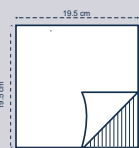

## Le blanc

Format ouvert 24x24 cm

Réf : S22TB

Format ouvert 24x40 cm

Réf : S24TB

Format ouvert 39x39 cm

Réf : S39TOR

Format ouvert 48x48 cm

Réf : S48TOR

2 possibilités de pliage